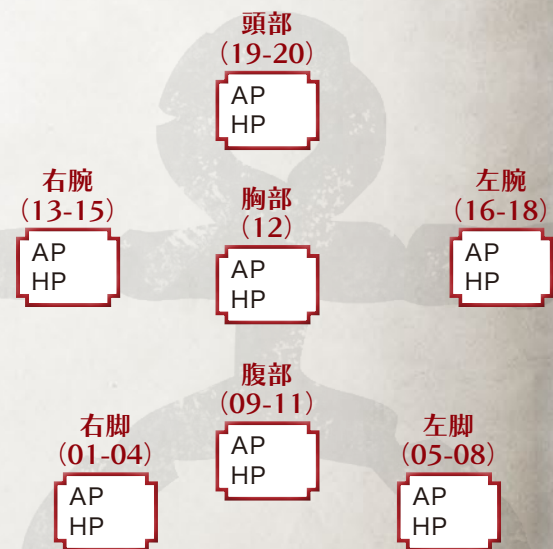

名前

描写と背景情報

肖像

ルーン

エレメンタル・ルーンの  
ルーン・アフィニティ

パワー・ルーン及び  
フォーム・ルーンのルーン・アフィニティ

メモ

# 能力値等

STR CON SIZ DEX INT POW CHA

武器	%	ダメージ	SR	Pts
精霊戦闘			12	—

身体部位		属性値		
部位	D20	AP/HP	特性	値
右脚	01-04		ヒットポイント	
左脚	05-08		移動力	
腹部	09-11		ストライク・ランク	
胸部	12		ルーンポイント	
右腕	13-15		マジックポイント	
左腕	16-18		ダメージ・ボーナス	
頭部	19-20		回復率	

### ヒットポイント

死亡 0 1 2 3 4 5 6 7 8 9 10 11 12 13  
14 15 16 17 18 19 20 21 22 23 24 25