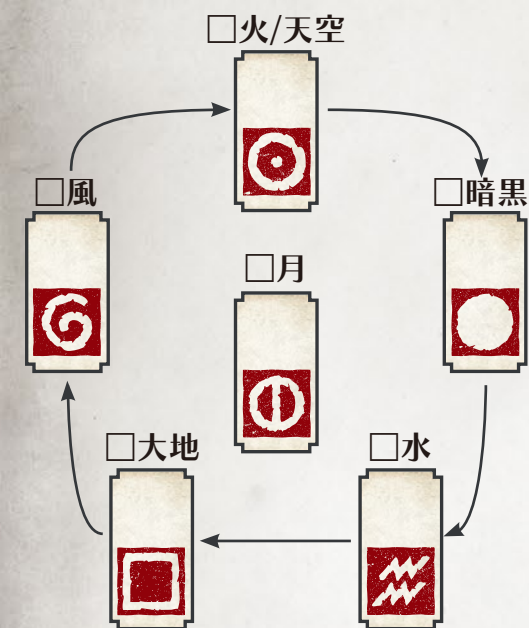

名前

描写と背景情報

肖像

ルーン

エレメンタル・ルーンの  
ルーン・アフィニティ

パワー・ルーン及び  
フォーム・ルーンのルーン・アフィニティ

メモ

# 能力値等

STR CON SIZ DEX INT POW CHA

武器	%	ダメージ	SR	Pts
精霊戦闘			12	—

身体部位		属性値		
部位	D20	AP/HP	特性	値
右脚	01-04		ヒットポイント	
左脚	05-08		移動力	
腹部	09-11		ストライク・ランク	
胸部	12		ルーンポイント	
右腕	13-15		マジックポイント	
左腕	16-18		ダメージ・ボーナス	
頭部	19-20		回復率	