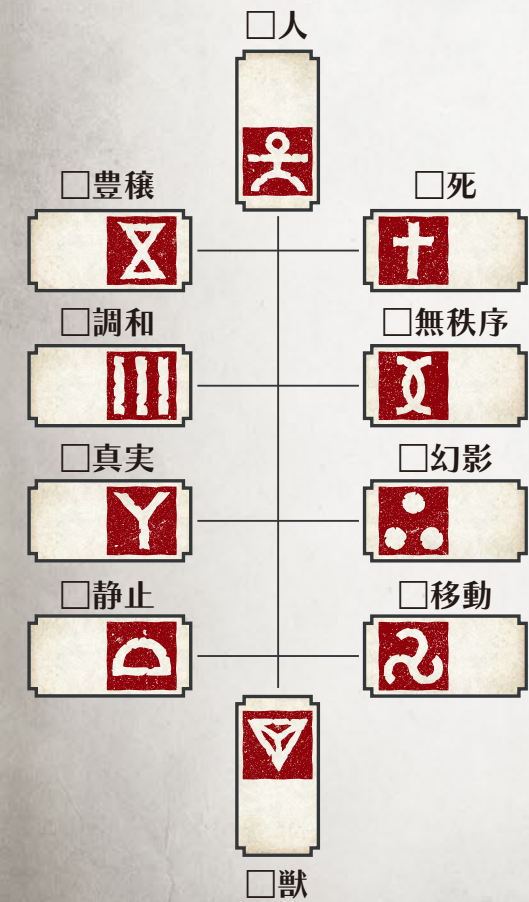

名前

描写と背景情報

肖像

ルーン

エレメンタル・ルーンの  
ルーン・アフィニティ

パワー・ルーン及び  
フォーム・ルーンのルーン・アフィニティ

メモ

# 能力値等

STR CON SIZ DEX INT POW CHA

武器	%	ダメージ	SR	Pts
精霊戦闘			12	—

身体部位		属性値		
部位	D20	AP/HP	特性	値
右脚	01-04		ヒットポイント	
左脚	05-08		移動力	
腹部	09-11		ストライク・ランク	
胸部	12		ルーンポイント	
右腕	13-15		マジックポイント	
左腕	16-18		ダメージ・ボーナス	
頭部	19-20		回復率	